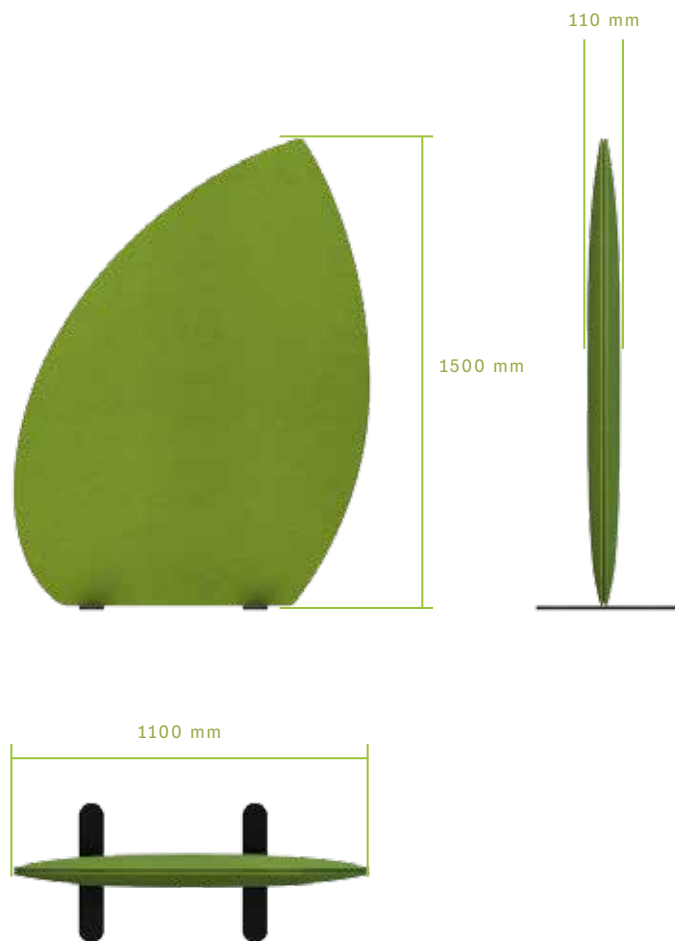

FLOORSERIES # 01

Dimensions

1500 x 1100 x 110 mm (H x L x E)

Pied plat en acier noir mat

450 x 80 mm

Flammabilité du tissu

Gabriel Europost 2: 100% laine (Wools of New Zealand)

Poids: 800 gramme/lm

Difficilement inflammable: EN1021 1&2 / BS 5852 0&1